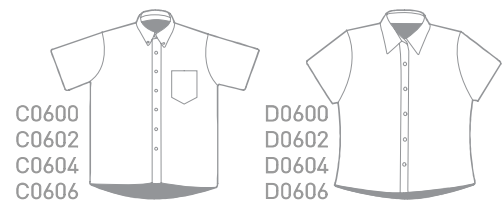

Talla	Color	P. Lista	- 10%	- 20%	- 40%
CH - XL	COLORES	$301.61	$271.45	$241.28	$180.96
XXL	COLORES	$332.54	$299.29	$266.03	$199.52

GABARDINA

estilo C0606 Camisa Gabardina manga corta para caballero

Talla	Color	P. Lista	- 10%	- 20%	- 40%
CH - XL	COLORES	$290.01	$261.01	$232.00	$174.00
XXL	COLORES	$319.01	$287.11	$255.21	$191.40

estilo D0606 Camisa Gabardina manga corta para dama

Talla	Color	P. Lista	- 10%	- 20%	- 40%
CH - XL	COLORES	$290.01	$261.01	$232.00	$174.00
XXL	COLORES	$319.01	$287.11	$255.21	$191.40

estilo C0607 Camisa Gabardina manga larga para caballero

Talla	Color	P. Lista	- 10%	- 20%	- 40%
CH - XL	COLORES	$352.84	$317.56	$282.27	$211.70
XXL	COLORES	$388.61	$349.75	$310.89	$233.16

estilo D0607 Camisa Gabardina manga larga para dama

Talla	Color	P. Lista	- 10%	- 20%	- 40%
CH - XL	COLORES	$352.84	$317.56	$282.27	$211.70
XXL	COLORES	$388.61	$349.75	$310.89	$233.16

PANTALONES MEZCLILLA

estilo C0651 Pantalón de Mezclilla para caballero

Talla	Color	P. Lista	- 10%	- 20%	- 40%
28 - 40	INDIGO	$355.74	$320.17	$284.59	$213.44

estilo D0651 Pantalón de Mezclilla para dama

Talla	Color	P. Lista	- 10%	- 20%	- 40%
5 - 17	INDIGO	$355.74	$320.17	$284.59	$213.44

GABARDINA NUEVO

estilo C0652 Pantalón de Gabardina para caballero

Talla	Color	P. Lista	- 10%	- 20%	- 40%
28 - 40	COLORES	$423.41	$381.07	$338.73	$254.04

estilo D0652 Pantalón de Gabardina para dama

Talla	Color	P. Lista	- 10%	- 20%	- 40%
5 - 17	COLORES	$423.41	$381.07	$338.73	$254.04

Esta lista de precios incluye 16% IVA

*Favor de solicitar lista de precios de modelos y tallas que no aparezcan en esta lista.
*El precio de playeras GRIS JASPE se iguala al precio de las prendas de color.
*Por higiene no se hacen cambios ni devoluciones

ESQUEMA DE DESCUENTOS POR PIEZAS

	PRECIO DE LISTA		PROMOCIÓN 1 - 11 PIEZAS = - 10%		12 - 71 PIEZAS = - 20%		72 PIEZAS o MÁS = - 40%

todo en playeras ².com.mx

MATRIZ:

CALLE ANALCO # 711 (ENTRE LOS ANGELES Y GANTE) COL. LAS CONCHAS, GUADALAJARA, JAL.

TELS: 36190840 / 0849, 3650 3213 / 1302

333 148 0981

LUNES A VIERNES DE 9 AM - 7 PM, SÁBADOS DE 9 AM - 2 PM

SUCURSAL:

CALLE 66 (DR. SALVADOR GARCÍA DIEGO) # 268 LOCAL 2 (ENTRE FEDERICO MEDRANO Y PENSADOR MEXICANO)

TELS: 1814 1012 333 128 0384

MARTES A JUEVES DE 9 AM - 7 PM, VIERNES DE 5 AM - 3 PM, SÁBADOS DE 9 AM - 7 PM, DOMINGOS 9 AM - 3 PM.