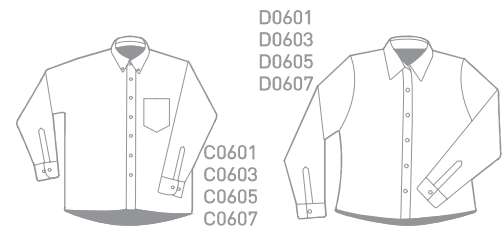

Talla	Color	P. Lista	- 10%	- 20%	- 40%
CH - XL	COLORES	$301.61	$271.45	$241.28	$180.96
XXL	COLORES	$332.54	$299.29	$266.03	$199.52

GABARDINA

estilo C0606 Camisa Gabardina manga corta para caballero

Talla	Color	P. Lista	- 10%	- 20%	- 40%
CH - XL	COLORES	$290.01	$261.01	$232.00	$174.00
XXL	COLORES	$319.01	$287.11	$255.21	$191.40

estilo D0606 Camisa Gabardina manga corta para dama

Talla	Color	P. Lista	- 10%	- 20%	- 40%
CH - XL	COLORES	$290.01	$261.01	$232.00	$174.00
XXL	COLORES	$319.01	$287.11	$255.21	$191.40

estilo C0607 Camisa Gabardina manga larga para caballero

Talla	Color	P. Lista	- 10%	- 20%	- 40%
CH - XL	COLORES	$352.84	$317.56	$282.27	$211.70
XXL	COLORES	$388.61	$349.75	$310.89	$233.16

estilo D0607 Camisa Gabardina manga larga para dama

Talla	Color	P. Lista	- 10%	- 20%	- 40%
CH - XL	COLORES	$352.84	$317.56	$282.27	$211.70
XXL	COLORES	$388.61	$349.75	$310.89	$233.16

PANTALONES MEZCLILLA

estilo C0651 Pantalón de Mezclilla para caballero

Talla	Color	P. Lista	- 10%	- 20%	- 40%
28 - 40	INDIGO	$355.74	$320.17	$284.59	$213.44

estilo D0651 Pantalón de Mezclilla para dama

Talla	Color	P. Lista	- 10%	- 20%	- 40%
5 - 17	INDIGO	$355.74	$320.17	$284.59	$213.44

GABARDINA NUEVO

estilo C0652 Pantalón de Gabardina para caballero

Talla	Color	P. Lista	- 10%	- 20%	- 40%
28 - 40	COLORES	$423.41	$381.07	$338.73	$254.04

estilo D0652 Pantalón de Gabardina para dama

Talla	Color	P. Lista	- 10%	- 20%	- 40%
5 - 17	COLORES	$423.41	$381.07	$338.73	$254.04

Esta lista de precios incluye 16% IVA

*Favor de solicitar lista de precios de modelos y tallas que no aparezcan en esta lista.
*El precio de playeras GRIS JASPE se iguala al precio de las prendas de color.
*Por higiene no se hacen cambios ni devoluciones

ESQUEMA DE DESCUENTOS POR PIEZAS

	PRECIO DE LISTA		PROMOCIÓN 1 - 11 PIEZAS = - 10%		12 - 71 PIEZAS = - 20%		72 PIEZAS o MÁS = - 40%

todo en playeras ².com.mx

MATRIZ:

CALLE ANALCO # 711 (ENTRE LOS ANGELES Y GANTE) COL. LAS CONCHAS, GUADALAJARA, JAL.

TELS: 36190840 / 0849, 3650 3213 / 1302

333 148 0981

LUNES A VIERNES DE 9 AM - 7 PM, SÁBADOS DE 9 AM - 2 PM

SUCURSAL:

CALLE 66 (DR. SALVADOR GARCÍA DIEGO) # 268 LOCAL 2 (ENTRE FEDERICO MEDRANO Y PENSADOR MEXICANO)

TELS: 1814 1012 333 128 0384

MARTES A JUEVES DE 9 AM - 7 PM, VIERNES DE 5 AM - 3 PM, SÁBADOS DE 9 AM - 7 PM, DOMINGOS 9 AM - 3 PM.