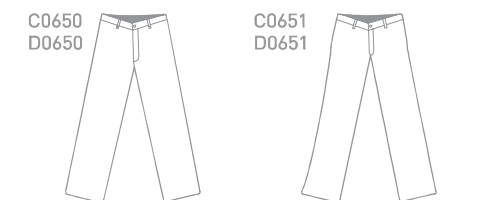

Talla	Color	P. Lista	- 10%	- 20%	- 40%
CH - XL	COLORES	\$306.44	\$275.80	\$245.15	\$183.86
XXL	COLORES	\$323.84	\$291.46	\$259.07	\$194.30

PANTALONES GABARDINA

estilo C0650 Pantalón de Gabardina para caballero

Talla	Color	P. Lista	- 10%	- 20%	- 40%
28 - 40	COLORES	\$324.81	\$292.33	\$259.85	\$194.88

estilo D0650 Pantalón de Gabardina para dama

Talla	Color	P. Lista	- 10%	- 20%	- 40%
5 - 17	COLORES	\$324.81	\$292.33	\$259.85	\$194.88

MEZCLILLA

estilo C0651 Pantalón de Mezclilla para caballero

Talla	Color	P. Lista	- 10%	- 20%	- 40%
28 - 40	INDIGO	\$309.34	\$278.41	\$247.47	\$185.60

estilo D0651 Pantalón de Mezclilla para dama

Talla	Color	P. Lista	- 10%	- 20%	- 40%
5 - 17	INDIGO	\$309.34	\$278.41	\$247.47	\$185.60