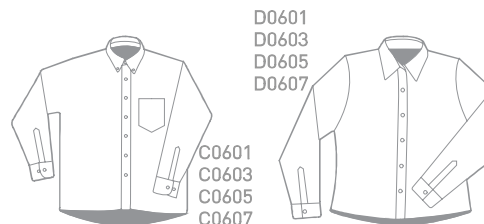

Talla	Color	P. Lista	- 10%	- 20%	- 40%
CH - XL	COLORES	$264.87	$238.38	$211.90	$158.92
XXL	COLORES	$274.54	$247.08	$219.63	$164.72

GABARDINA

estilo C0606 Camisa Gabardina manga corta para caballero

Talla	Color	P. Lista	- 10%	- 20%	- 40%
CH - XL	COLORES	$268.74	$241.86	$214.99	$161.24
XXL	COLORES	$284.21	$255.79	$227.36	$170.52

estilo D0606 Camisa Gabardina manga corta para dama

Talla	Color	P. Lista	- 10%	- 20%	- 40%
CH - XL	COLORES	$268.74	$241.86	$214.99	$161.24
XXL	COLORES	$284.21	$255.79	$227.36	$170.52

estilo C0607 Camisa Gabardina manga larga para caballero

Talla	Color	P. Lista	- 10%	- 20%	- 40%
CH - XL	COLORES	$306.44	$275.80	$245.15	$183.86
XXL	COLORES	$323.84	$291.46	$259.07	$194.30

estilo D0607 Camisa Gabardina manga larga para dama

Talla	Color	P. Lista	- 10%	- 20%	- 40%
CH - XL	COLORES	$306.44	$275.80	$245.15	$183.86
XXL	COLORES	$323.84	$291.46	$259.07	$194.30

PANTALONES GABARDINA

estilo C0650 Pantalón de Gabardina para caballero

Talla	Color	P. Lista	- 10%	- 20%	- 40%
28 - 40	COLORES	$324.81	$292.33	$259.85	$194.88

estilo D0650 Pantalón de Gabardina para dama

Talla	Color	P. Lista	- 10%	- 20%	- 40%
5 - 17	COLORES	$324.81	$292.33	$259.85	$194.88

MEZCLILLA

estilo C0651 Pantalón de Mezclilla para caballero

Talla	Color	P. Lista	- 10%	- 20%	- 40%
28 - 40	INDIGO	$309.34	$278.41	$247.47	$185.60

estilo D0651 Pantalón de Mezclilla para dama

Talla	Color	P. Lista	- 10%	- 20%	- 40%
5 - 17	INDIGO	$309.34	$278.41	$247.47	$185.60

Esta lista de precios incluye 16% IVA

Precios válidos a partir del 02 de enero de 2018.

*Favor de solicitar lista de precios de modelos y tallas que no aparezcan en esta lista.
*El precio de playeras GRIS JASPE se iguala al precio de las prendas de color.
*Por higiene no se hacen cambios ni devoluciones

ESQUEMA DE DESCUENTOS POR PIEZAS

 PRECIO DE LISTA	 PROMOCIÓN	 1 - 11 PIEZAS = - 10%	 12 - 71 PIEZAS = - 20%	 72 PIEZAS o MÁS = - 40%

todo en playeras .COM.MX

MATRIZ:

CALLE ANALCO # 711 (ENTRE LOS ANGELES Y GANTE) COL. LAS CONCHAS, GUADALAJARA, JAL.
TELS: 36190840 / 0849, 3650 3213 / 1302 333 148 0981
LUNES A VIERNES DE 9 AM - 7 PM, SÁBADOS DE 9 AM - 2 PM

SUCURSAL:

CALLE 66 (DR. SALVADOR GARCÍA DIEGO) # 268 LOCAL 2 (ENTRE FEDERICO MEDRANO Y PENSADOR MEXICANO)
TELS: 1814 1012 333 128 0384
MARTES A JUEVES DE 9 AM - 7 PM, VIERNES DE 5 AM - 3 PM, SÁBADOS DE 9 AM - 7 PM, DOMINGOS 9 AM - 3 PM.