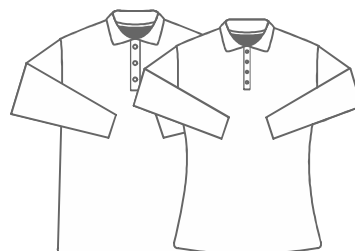

**DISTRIBUIDOR
AUTORIZADO**

LISTA DE PRECIOS 2017

LINEA PREMIUM

estilo C938 D938 Playera Tipo Polo Piqué 50% Algodón, 50% Poliéster 260 gr/m²
manga corta para Dama / Caballero

Talla.	Color	P. Lista	1 a 11 Pzas.	12 a 71 Pzas.	72 Pzas. o Mas
CH - XL	BLANCO	\$ 219.00	\$ 179.00	\$ 139.00	\$ 129.00
2XL / 3XL		\$ 239.00	\$ 209.00	\$ 159.00	\$ 149.00
CH - XL	COLOR	\$ 219.00	\$ 189.00	\$ 169.00	\$ 139.00
2XL / 3XL		\$ 249.00	\$ 219.00	\$ 189.00	\$ 169.00

estilo C939 D939 Playera Tipo Polo Piqué 50% Algodón, 50% Poliéster 260 gr/m²
manga Larga para Dama / Caballero

Talla.	Color	P. Lista	1 a 11 Pzas.	12 a 71 Pzas.	72 Pzas. o Mas
CH - XL	BLANCO	\$ 249.00	\$ 219.00	\$ 175.00	\$ 165.00
2XL / 3XL		\$ 289.00	\$ 259.00	\$ 199.00	\$ 189.00
CH - XL	COLOR	\$ 269.00	\$ 239.00	\$ 199.00	\$ 179.00
2XL / 3XL		\$ 310.00	\$ 280.00	\$ 239.00	\$ 209.00

estilo N938 Playera Tipo Polo Piqué 50% Algodón, 50% Poliéster 260 gr/m²
manga corta para Niño

Talla.	Color	P. Lista	1 a 11 Pzas.	12 a 71 Pzas.	72 Pzas. o Mas
2 - 16	BLANCO	\$199.00	\$ 169.00	\$ 129.00	\$ 119.00
2 - 16	COLOR	\$ 209.00	\$ 179.00	\$ 149.00	\$ 129.00