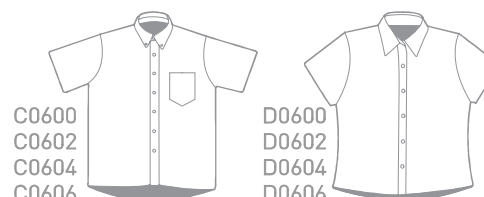

Talla	Color	P. Lista	- 10%	- 20%	- 40%
28 - 40	COLORES	\$324.81	\$292.33	\$259.85	\$194.88

estilo D0650 Pantalón de Gabardina para dama

Talla	Color	P. Lista	- 10%	- 20%	- 40%
5 - 17	COLORES	\$324.81	\$292.33	\$259.85	\$194.88

MEZCLILLA

estilo C0651 Pantalón de Mezclilla para caballero

Talla	Color	P. Lista	- 10%	- 20%	- 40%
28 - 40	INDIGO	\$309.34	\$278.41	\$247.47	\$185.60

estilo D0651 Pantalón de Mezclilla para dama

Talla	Color	P. Lista	- 10%	- 20%	- 40%
5 - 17	INDIGO	\$309.34	\$278.41	\$247.47	\$185.60