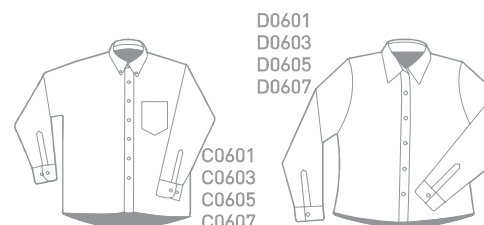

Talla	Color	P. Lista	- 10%	- 20%	- 40%
CH - XL	COLORES	$264.87	$238.38	$211.90	$158.92
XXL	COLORES	$274.54	$247.08	$219.63	$164.72

GABARDINA

estilo C0606 Camisa Gabardina manga corta para caballero

Talla	Color	P. Lista	- 10%	- 20%	- 40%
CH - XL	COLORES	$268.74	$241.86	$214.99	$161.24
XXL	COLORES	$284.21	$255.79	$227.36	$170.52

estilo D0606 Camisa Gabardina manga corta para dama

Talla	Color	P. Lista	- 10%	- 20%	- 40%
CH - XL	COLORES	$268.74	$241.86	$214.99	$161.24
XXL	COLORES	$284.21	$255.79	$227.36	$170.52

estilo C0607 Camisa Gabardina manga larga para caballero

Talla	Color	P. Lista	- 10%	- 20%	- 40%
CH - XL	COLORES	$306.44	$275.80	$245.15	$183.86
XXL	COLORES	$323.84	$291.46	$259.07	$194.30

estilo D0607 Camisa Gabardina manga larga para dama

Talla	Color	P. Lista	- 10%	- 20%	- 40%
CH - XL	COLORES	$306.44	$275.80	$245.15	$183.86
XXL	COLORES	$323.84	$291.46	$259.07	$194.30

PANTALONES

GABARDINA

estilo C0650 Pantalón de Gabardina para caballero

Talla	Color	P. Lista	- 10%	- 20%	- 40%
28 - 40	COLORES	$324.81	$292.33	$259.85	$194.88

estilo D0650 Pantalón de Gabardina para dama

Talla	Color	P. Lista	- 10%	- 20%	- 40%
5 - 17	COLORES	$324.81	$292.33	$259.85	$194.88

MEZCLILLA

estilo C0651 Pantalón de Mezclilla para caballero

Talla	Color	P. Lista	- 10%	- 20%	- 40%
28 - 40	INDIGO	$309.34	$278.41	$247.47	$185.60

estilo D0651 Pantalón de Mezclilla para dama

Talla	Color	P. Lista	- 10%	- 20%	- 40%
5 - 17	INDIGO	$309.34	$278.41	$247.47	$185.60

Esta lista de precios incluye 16% IVA

Precios válidos a partir del 02 de enero de 2017.

*Favor de solicitar lista de precios de modelos y tallas que no aparezcan en esta lista.
*El precio de playeras GRIS JASPE se iguala al precio de las prendas de color.
*Por higiene no se hacen cambios ni devoluciones

ESQUEMA DE DESCUENTOS POR PIEZAS

 PRECIO DE LISTA	 1 - 11 PIEZAS = - 10%	 12 - 71 PIEZAS = - 20%	 72 PIEZAS o MÁS = - 40%

todo en playeras .COM.MX

MATRIZ:

CALLE ANALCO # 711 (ENTRE LOS ANGELES Y GANTE) COL. LAS CONCHAS, GUADALAJARA, JAL.
TELS: 36190840 / 0849, 3650 3213 / 1302 333 148 0981

SUCURSAL:

CALLE 66 (DR. SALVADOR GARCÍA DIEGO) # 268 LOCAL 2 (ENTRE FEDERICO MEDRANO Y PENSADOR MEXICANO)
TELS: 1814 1012 333 128 0384
MARTES A JUEVES DE 9 AM - 7 PM, VIERNES DE 5 AM - 3 PM, SÁBADOS DE 9 AM - 7 PM, DOMINGOS 9 AM - 3 PM.